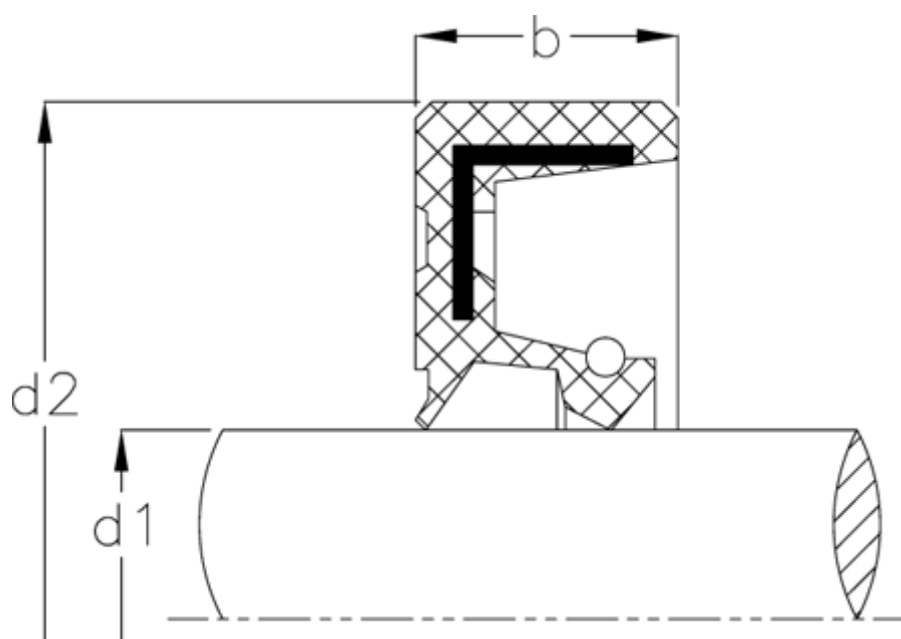

Varenummer: 170210501250130000  
Beskrivelse: KLEE Olietætningsring WAS 105125/13  
NBR Nitrilgummi, standard med støvlæbe

## Mål

b	= 13
d1	= 105
d2	= 125
Materiale	= NBR